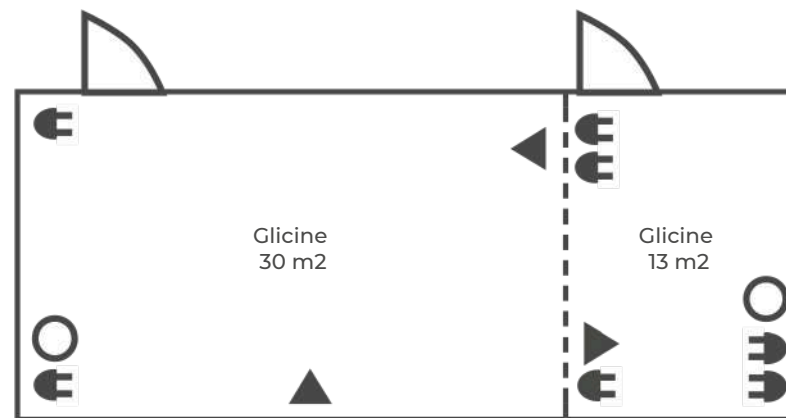

Sala Glicine

Glicine I + Glicine II

Wi-Fi gratuito nelle Sale Meeting
Free Wi-Fi in Meeting Rooms

Parcheggio disponibile a pagamento
Car parking at a cost

Attrezzatura di base disponibile
Basic equipment available

Servizi ristorativi disponibili
Restaurant services available

Luce naturale in tutte le sale
Natural light in all meeting rooms

Presa elettrica
Electrical Socket

Antenna TV
TV Aerial socket

Presa telefonica
Telephone Socket

Porta scorrevole
Sliding Door

Centro Direzionale - Isola E6,
Via Domenico Auliso
80143 - Napoli (NA)

+39 081 2250111

eventi@hinapoli.it

www.holidayinn.com/naplesitaly