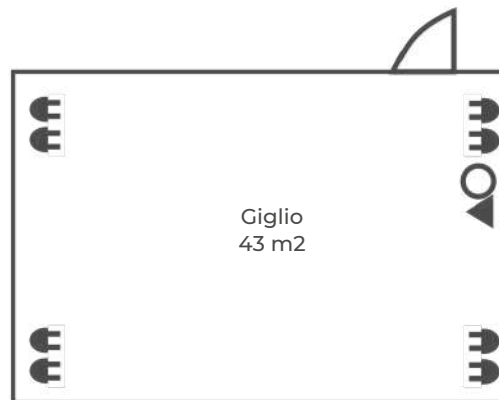

 Presa elettrica
Electrical Socket
  Antenna TV
TV Aerial socket
  Presa telefonica
Telephone Socket
  Porta scorrevole
Sliding Door

Lenght <i>mt</i>	Width <i>mt</i>	Height <i>mt</i>	Surface <i>mq</i>	Theatre <i>pax</i>	Classroom <i>pax</i>	U Shape <i>pax</i>	Boardroom <i>pax</i>	Cabaret <i>pax</i>	Floor
5,35	8,10	2,70	43	15	15	15	15	X	2