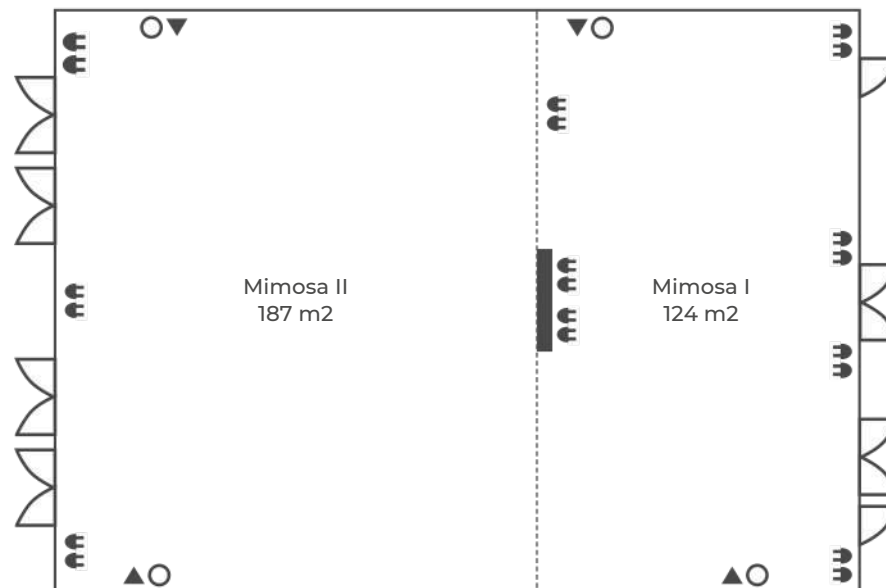

Sala Mimosa

Mimosa I + Mimosa II

Wi-Fi gratuito nelle Sale Meeting
Free Wi-Fi in Meeting Rooms

Parcheggio disponibile a pagamento
Car parking at a cost

Attrezzatura di base disponibile
Basic equipment available

Servizi ristorativi disponibili
Restaurant services available

Luce naturale in tutte le sale
Natural light in all meeting rooms

Presa elettrica / Electrical Socket
Antenna TV / TV Aerial socket
Presa telefonica / Telephone Socket
Porta scorrevole / Sliding Door

Centro Direzionale - Isola E6,
Via Domenico Auliso
80143 - Napoli (NA)

+39 081 2250111

eventi@hinapoli.it

www.holidayinn.com/naplesitaly