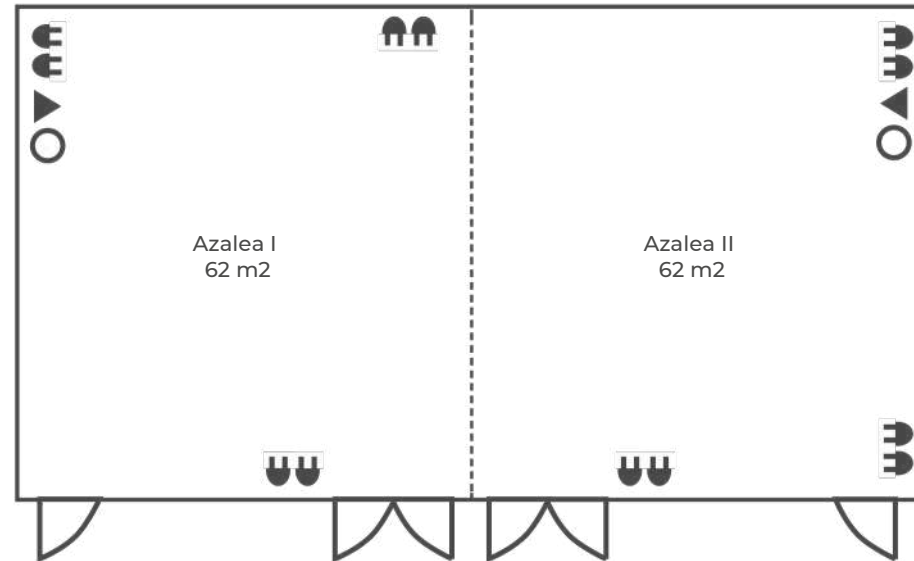

Sala Azalea

Azalea I + Azalea II

Wi-Fi gratuito nelle Sale Meeting
Free Wi-Fi in Meeting Rooms

Parcheggio disponibile a pagamento
Car parking at a cost

Attrezzatura di base disponibile
Basic equipment available

Servizi ristorativi disponibili
Restaurant services available

Luce naturale in tutte le sale
Natural light in all meeting rooms

Presa elettrica
Electrical Socket
Antenna TV
TV Aerial socket
Presa telefonica
Telephone Socket
Porta scorrevole
Sliding Door

Centro Direzionale - Isola E6,
Via Domenico Auliso
80143 - Napoli (NA)

+39 081 2250111

eventi@hinapoli.it

www.holidayinn.com/naplesitaly