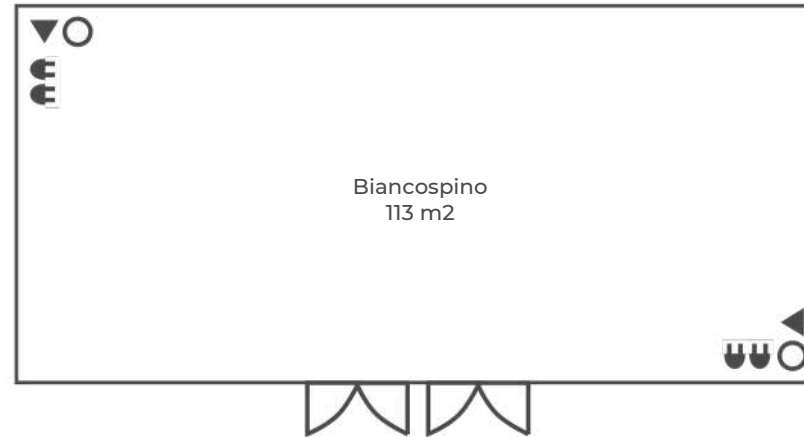

Luce naturale in tutte le sale
Natural light in all meeting rooms

Presse elettrica
Electrical Socket

Antenna TV
TV Aerial socket

Presse telefonica
Telephone Socket

Porta scorrevole
Sliding Door

Lenght <i>mt</i>	Width <i>mt</i>	Height <i>mt</i>	Surface <i>mq</i>	Theatre <i>pax</i>	Classroom <i>pax</i>	U Shape <i>pax</i>	Boardroom <i>pax</i>	Cabaret <i>pax</i>	Floor
7,30	15,50	3,10	113	70	54	40	40	42	-1