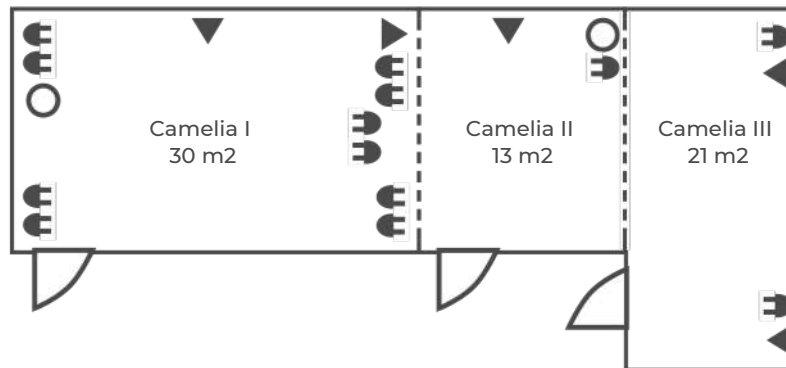

 Presa elettrica
Electrical Socket
  Antenna TV
TV Aerial socket
  Presa telefonica
Telephone Socket
  Porta scorrevole
Sliding Door

Lenght <i>mt</i>	Width <i>mt</i>	Height <i>mt</i>	Surface <i>mq</i>	Theatre <i>pax</i>	Classroom <i>pax</i>	U Shape <i>pax</i>	Boardroom <i>pax</i>	Cabaret <i>pax</i>	Floor
5,35	8,10	2,70	43	15	15	15	15	X	2

Centro Direzionale - Isola E6,
Via Domenico Auliso
80143 - Napoli (NA)

+39 081 2250111

eventi@hinapoli.it

www.holidayinn.com/naplesitaly

Sala Camelia

Camelia I + Camelia II + Camelia III

 Presa elettrica
Electrical Socket
  Antenna TV
TV Aerial socket
  Presa telefonica
Telephone Socket
  Porta scorrevole
Sliding Door

	Lenght mt	Width mt	Height mt	Surface mq	Theatre pax	Classroom pax	U Shape pax	Boardroom pax	Cabaret pax	Floor
Camelia I	4,25	7,15	2,70	30	15	6	14	14	X	2
Camelia II	4,25	3,65	2,70	13	X	X	4	4	X	2
Camelia III	6,28	3,15	2,70	21	X	X	6	6	X	2
Camelia I+II	4,25	10,80	2,70	33	25	15	20	20	X	2
Camelia II+III	4,25	6,70	2,70	34	15	6	14	14	X	2
Camelia I+II+III	4,25	13,95	2,70	64	30	26	X	X	X	2