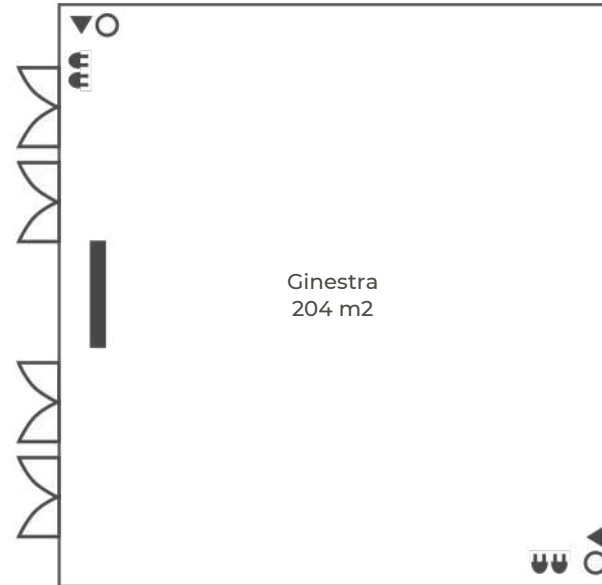

Sala Ginestra

Wi-Fi gratuito nelle Sale Meeting
Free Wi-Fi in Meeting Rooms

Parcheggio disponibile a pagamento
Car parking at a cost

Attrezzatura di base disponibile
Basic equipment available

Servizi ristorativi disponibili
Restaurant services available

Luce naturale in tutte le sale
Natural light in all meeting rooms

Presa elettrica
Electrical Socket
Antenna TV
TV Aerial socket
Presa telefonica
Telephone Socket
Porta scorrevole
Sliding Door

Centro Direzionale - Isola E6,
Via Domenico Aulisio
80143 - Napoli (NA)

+39 081 2250111

eventi@hinapoli.it

www.holidayinn.com/naplesitaly

Lenght <i>mt</i>	Width <i>mt</i>	Height <i>mt</i>	Surface <i>mq</i>	Theatre <i>pax</i>	Classroom <i>pax</i>	U Shape <i>pax</i>	Boardroom <i>pax</i>	Cabaret <i>pax</i>	Floor
14,60	14	2,70	204	150	70	40	40	56	0